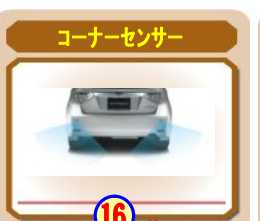

# インプレッサ 人気オプション ランキング

1	ベースキット
2	ETCビルトインカバー
3	パナソニック HDDナビ ストラータ
4	リヤビューカメラ CCD/C-MOS
5	クラリオン SDナビ
6	パナソニック SDナビ
7	デュアルコンソール
8	ラゲッジルームトレイ
9	パイオニア HDD 楽ナビ
10	フェンダーコントロール
11	トレーマットセット
12	イクリプスSDナビ
13	フォグランプキット
14	カーゴステップパネル
15	ターンランプ付ドアミラー
16	コーナーセンサー
17	ブーストメーター
18	フロントグリル
19	カップホルダーリッド
20	灰皿
21	ラゲッジマットカーペット
22	ツインフットランプ
23	テールパイプカッター

お買い得セット商品!

ベースキット

カーライフの必須アイテムを集めた  
お買い得なセット商品です!

人気ランキング 1位