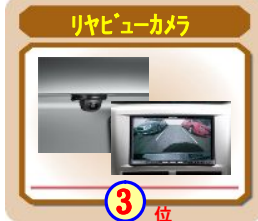

インプレッサ 人気オプション ランキング

1	ベースキット
2	パナソニック HDDナビ スターダ
3	リヤビューカメラ CGD/C-MOS
4	クラリオン SDナビ
5	パイオニア HDD 楽ナビ
6	デュアルコンソール
7	ラゲッジルームトレイ
8	パナソニック SDナビ
9	フェンダーコントロール
10	トレーマットセット
11	イクリプスSDナビ
12	フォグランプキット
13	フロントグリル
14	コーナーセンサー
15	ラゲッジマットカーペット
16	カーゴステップパネル
17	テールパイプカッター
18	クラリオン SDDナビ
19	ターンランプ付ドアミラー
20	オールウェザーカーゴマット
21	ブーストメーター
22	カップホルダーリッド
23	灰皿