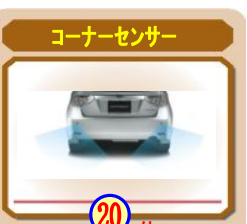

インプレッサ 人気オプション ランキング

1	ベースキット
2	パナソニック HDDナビ
3	リビューカメラ CCD/C-MOS
4	トノカバーキット
5	クラリオン SDDナビ
6	デュアルコンソール
7	パイオニア HDD 楽ナビ
8	ラゲッジルームトレイ
9	フロントグリル
10	フェンダーコントロール
11	メモリアルナビ
12	パナソニック SDナビ
13	トレーマットセット
14	フォグランプキット
15	テールパイプカッター
16	ラゲッジマットカーペット
17	ブーストメーター
18	カップホルダーリット
19	エアブレード
20	コーナーセンサー
21	ターンランプ付ドアミラー
22	カーゴステップパネル
23	シフトノブ